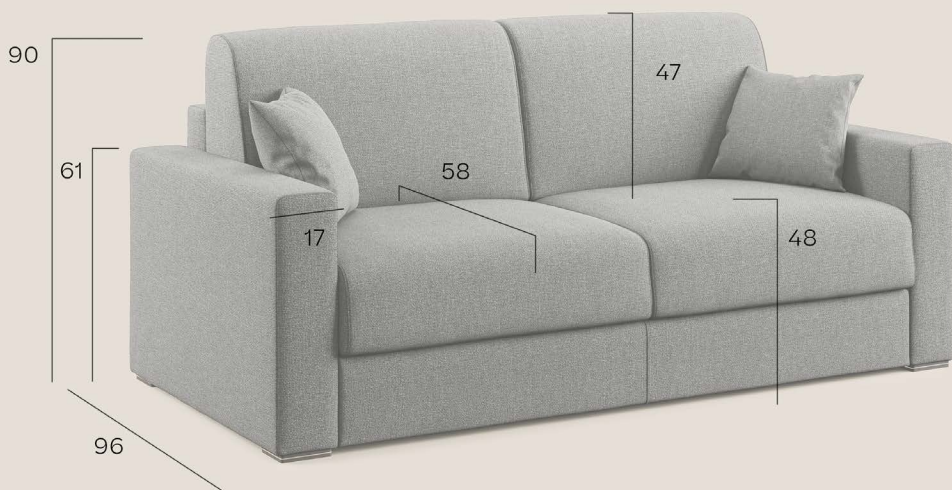

Altezza schienale : 47 cm

Profondità con letto aperto : 212 cm

opzione materasso : altezza H18 cm (**H16 cm per meccanismo a doghe**)

Versione LINEARE

divano 2 posti : 176 x 96 x 90 cm (L x P x H) - 105 Kg

materasso : 120 x 197 x 14 cm (L x P x H)

divano 3 posti : 196 x 96 x 90 cm (L x P x H) - 115 Kg

materasso : 140 x 197 x 14 cm (L x P x H)

divano 3 posti maxi : 216 x 96 x 90 cm (L x P x H) - 125 Kg

materasso : 160 x 197 x 14 cm (L x P x H)

Dimensioni

Versione LINEARE

176

196

216

Dimensioni

Versione ANGOLARE

258
mat. 120x197

278
mat. 140x197

298
mat. 160x197

Guida alla selezione dell'angolo

ATTENZIONE

La scelta dell'angolo è sempre da intendersi guardando il divano frontalmente. Assicurati di selezionare l'angolo giusto.

Angolo destro