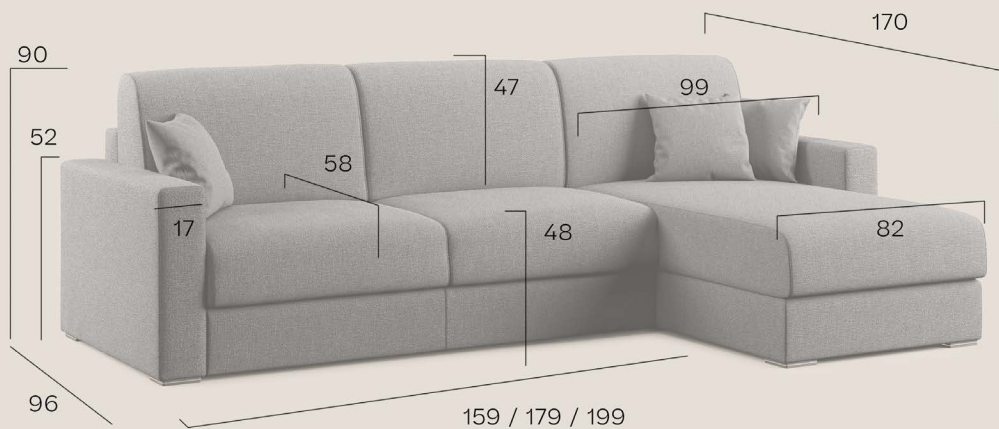

Altezza schienale : 47 cm

Profondità con letto aperto : 212 cm

opzione materasso : altezza H18 cm (**H16 cm per meccanismo a doghe**)

Versione LINEARE

divano 2 posti : 176 x 96 x 90 cm (L x P x H) - 105 Kg

materasso : 120 x 197 x 14 cm (L x P x H)

divano 3 posti : 196 x 96 x 90 cm (L x P x H) - 115 Kg

materasso : 140 x 197 x 14 cm (L x P x H)

divano 3 posti maxi : 216 x 96 x 90 cm (L x P x H) - 125 Kg

materasso : 160 x 197 x 14 cm (L x P x H)

Dimensioni

Versione LINEARE

176

196

216

Dimensioni

Versione ANGOLARE

258
mat. 120x197

278
mat. 140x197

298
mat. 160x197

Guida alla selezione dell'angolo

ATTENZIONE

La scelta dell'angolo è sempre da intendersi guardando il divano frontalmente. Assicurati di selezionare l'angolo giusto.

Angolo destro