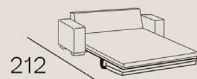

Dimensioni

Versione LINEARE

176

196

216

Dimensioni

Versione ANGOLARE

258
mat. 120x197

278
mat. 140x197

298
mat. 160x197

Guida alla selezione dell'angolo

ATTENZIONE

La scelta dell'angolo è sempre da intendersi guardando il divano frontalmente. Assicurati di selezionare l'angolo giusto.

Angolo destro