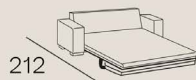

Dimensioni

Versione LINEARE

176

196

216

Dimensioni

Versione ANGOLARE

258
mat. 120x197

278
mat. 140x197

298
mat. 160x197

Guida alla selezione dell'angolo

ATTENZIONE

La scelta dell'angolo è sempre da intendersi guardando il divano frontalmente. Assicurati di selezionare l'angolo giusto.

Angolo destro