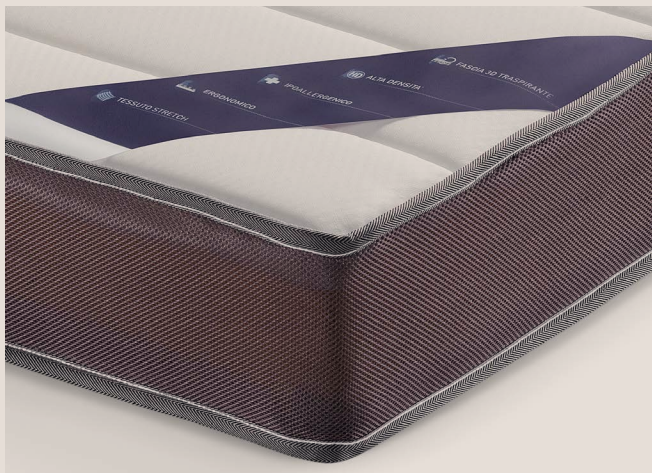

h18 cm (opzione) Con i suoi 18 cm di altezza, il Materasso Height Comfort + D30 ad alta densità, si colloca nella fascia alta di materassi da letto assicurandone massimo comfort. È ipoallergenico ed ergonomico ed è consigliato per un uso quotidiano e prolungato del divano trasformabile. Rivestito con tessuto stretch anallergico e fascia traspirante 3D.

ATTENZIONE : H16 cm se selezionato con meccanismo a DOGHE