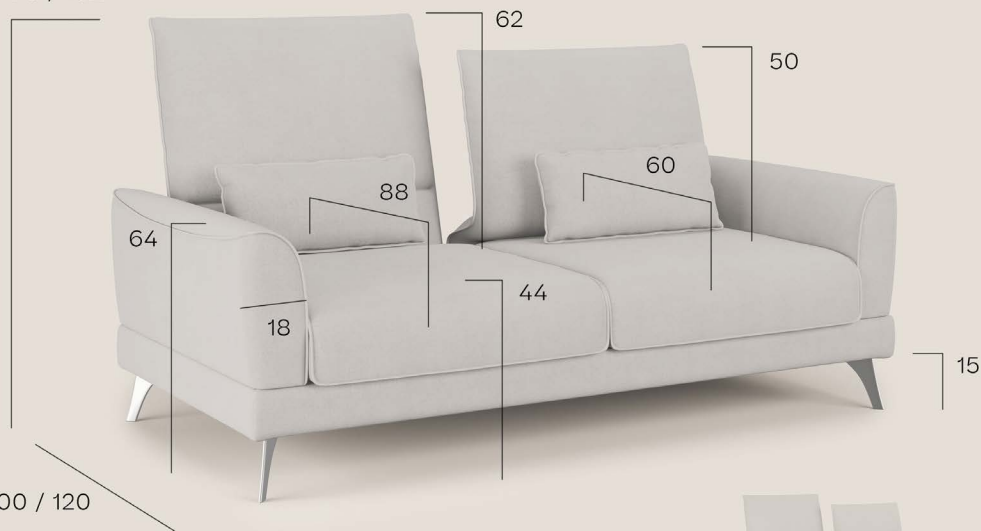

# TOMMY

design Divani.Store

divani  
· store

Un design unico e accattivante, il modello Tommy è un divano che può essere realizzato sia nella **versione fissa che con 2 relax elettrici**. **Il sistema traslante con schienali mobili consentono di regolare la profondità di seduta dell'elemento** da 60 cm a 88 cm per una posizione più informale e profonda quasi come una penisola. Il pratico meccanismo dello schienale a scorrimento permette, con un agile movimento, di spostare all'indietro entrambi gli schienali e poter usufruire di tutta la profondità della seduta per ricercare il massimo del comfort oltre ad aumentarne l'altezza permettendo così di poggiare anche la testa. Le morbide linee dei cuscini e la caratteristica silhouette dei braccioli che ne delimitano le forme sono tutte impreziosite da una lavorazione sartoriale tutta made in Italy che, attraverso la lavorazione a cordoncino a contrasto bicolore e alle ribattiture del tessuto ne risaltano le linee e forme.

## Dimensioni

Altezza seduta : 44 cm  
Altezza bracciolo : 64 cm  
Larghezza bracciolo : 18 cm  
Profondità seduta : 60 / 88 cm  
Profondità divano : 100 / 120 cm  
Profondità con relax aperto : 155 cm  
Altezza divano : 90 / 102 cm  
Altezza schienale : 50 cm ( 62 cm alzato )  
Altezza piedini : 15 cm

# Dimensioni

Versione LINEARE

178

198

218

90 / 102

**OPTION RELAX**

155

# Dimensioni