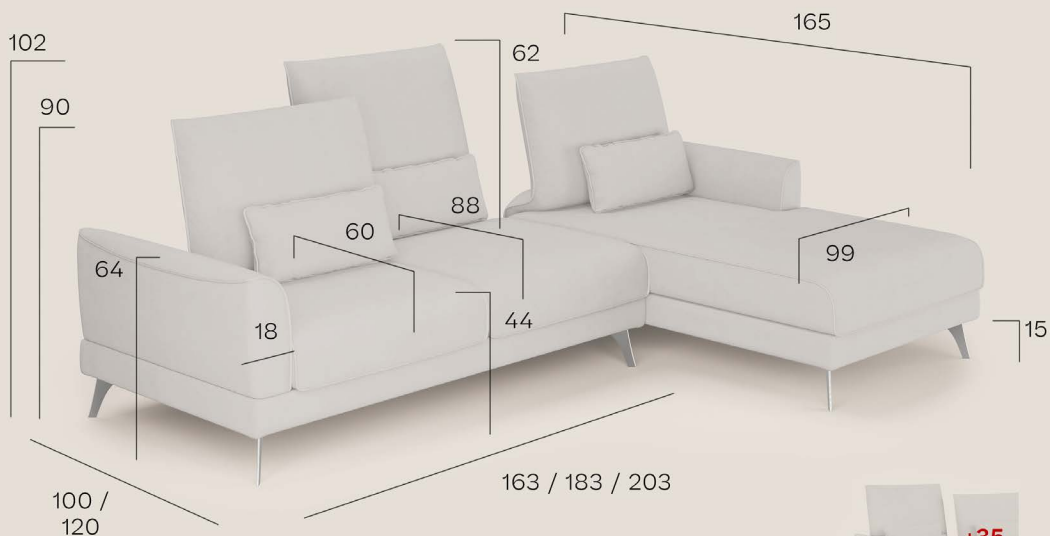

### Versione LINEARE

Versione 178 : 178 x 100 x 90 cm (L x P x H) - 65 Kg  
Versione 198 : 198 x 100 x 90 cm (L x P x H) - 75 Kg  
Versione 218 : 218 x 100 x 90 cm (L x P x H) - 95 Kg

# Dimensioni

Versione LINEARE

178

198

218

90 / 102

**OPTION RELAX**

155

# Dimensioni

## Versione ANGOLARE

262

282

302

**OPTION RELAX**

155