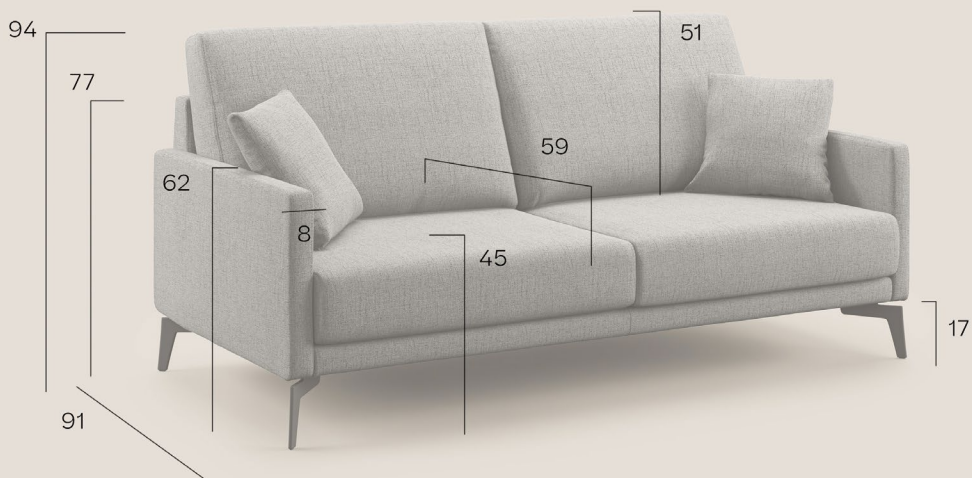

## Dimensioni

Altezza seduta : 45 cm  
Altezza bracciolo : 62 cm  
Larghezza bracciolo : 8 cm  
Profondità seduta : 59 cm  
Altezza schienale : 51 cm  
Altezza piedini : 17 cm

Profondità penisola : 146 cm

# Dimensioni

Versione LINEARE

140

160

180

# Dimensioni

Versione ANGOLARE

223

243

263

# Dimensioni

Versione PANORAMICA

346

94

146

59

58/70

62