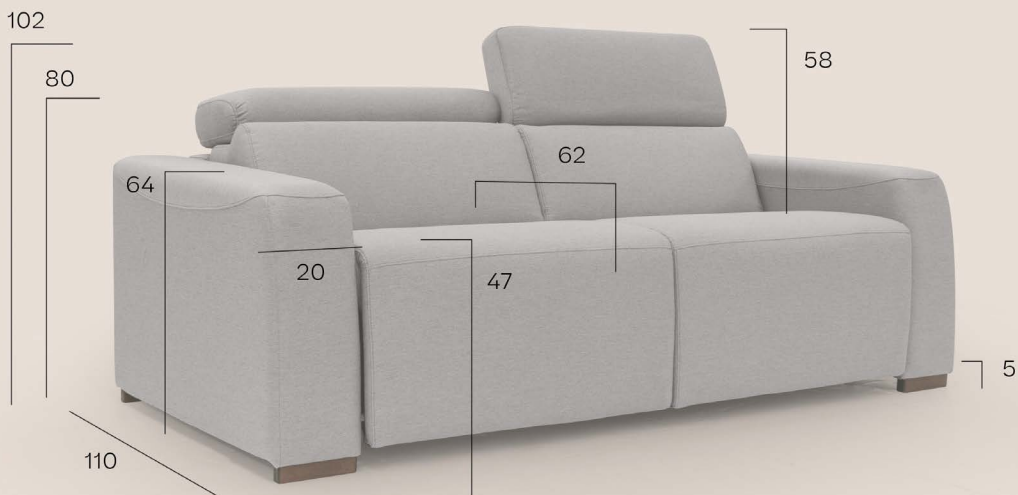

Altezza seduta : 47 cm

Altezza bracciolo : 64 cm

Larghezza bracciolo : 20 cm

Profondità seduta : 62 cm

Altezza schienale : 58 cm con poggiatesta aperti

altezza divano : 80 cm - 102 cm con poggiatesta aperti

Profondità con letto aperto : 215 cm

Profondità con recliner aperti : 150 cm

Versione LINEARE

divano 3 posti : 206 x 110 x 80 cm (L x P x H) - 125 Kg

materasso : 140 x 197 x 14 cm (L x P x H)

divano 3 posti maxi : 226 x 110 x 80 cm (L x P x H) - 135 Kg

materasso : 160 x 197 x 14 cm (L x P x H)

Materiali

Materiale struttura : Meccanismo a ribalta in acciaio e telaio in legno

Meccanismo relax : 2 sedute allungabili indipendenti (recliner elettriche) con pulsantiera interna. Trasformatore e cavo di collegamento per presa incluso

Dimensioni

Versione LINEARE

206
mat. 140x197

226
mat. 160x197

150

212