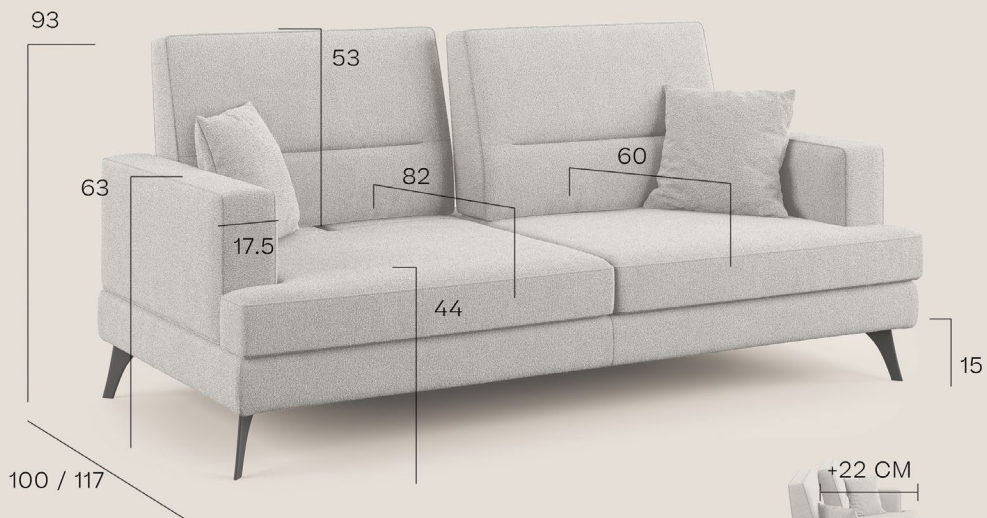

Portata massima : 500kg lineare / 900kg angolare

Fabbricazione : Made in Italy

Dimensioni

Altezza seduta : 44 cm
Altezza bracciolo : 63 cm
Larghezza bracciolo : 17,5 cm
Profondità seduta : 60/82 cm
Profondità divano : 100 / 117
Altezza divano : 93 cm
Altezza schienale : 53cm
Altezza piedini : 15 cm

Versione LINEARE

Versione 180 : 180 x 100 x 93 cm (L x P x H) - 65 Kg
Versione 200 : 200 x 100 x 93 cm (L x P x H) - 75 Kg
Versione 220 : 220 x 100 x 93 cm (L x P x H) - 95 Kg

Versione ANGOLARE

Versione 265 : 265 x 165 x 93 cm (L x P x H)
divano laterale 165 cm + 100 cm penisola

Versione 285 : 285 x 165 x 93 cm (L x P x H)
divano laterale 185 cm + 100 cm penisola

Versione 305 : 305 x 165 x 93 cm (L x P x H)
divano laterale 205 cm + 100 cm penisola

Larghezza penisola : 100 cm
Profondità penisola : 165 cm

Dimensioni

Versione LINEARE

180

200

220

+22 CM

Dimensioni

Versione ANGOLARE