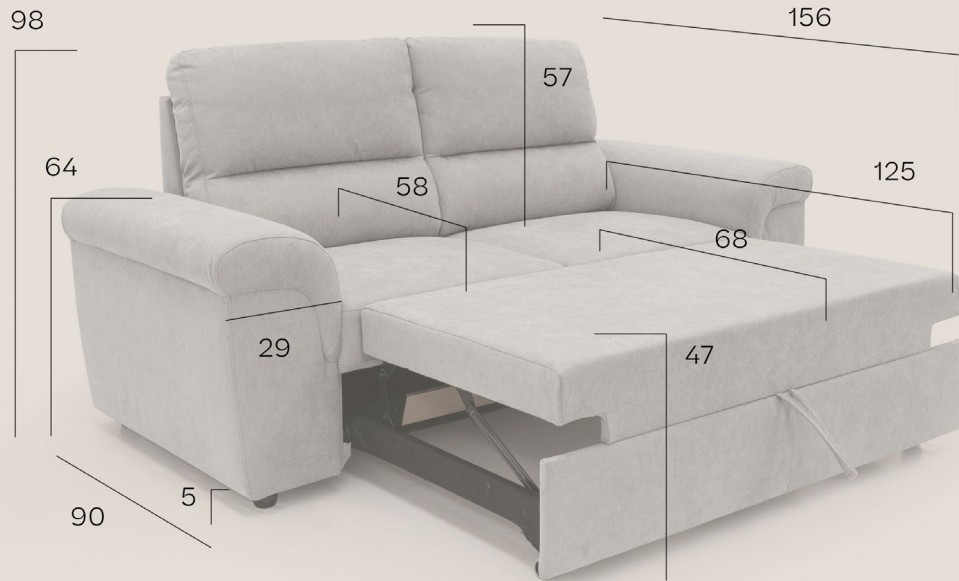

RILASSATA

VERTICALE

profondità seduta

STRETTA

PROFONDA

Caratteristiche

Stile : Contemporaneo / Mediterraneo

Utilizzo : Domestico

Versione LINEARE (2 sedute)

divano 3 posti : 199 x 90 x 98 cm (L x P x H) - 115 Kg

Versione ANGOLARE

divano angolare 262 : 262 x 90/218 x 99 cm (L x P x H) - 160 Kg

Profondità estraibile aperto : 156 cm

Profondità composizione : 218 cm

Dimensioni

Versione LINEARE

199

47

98

156

57

64

58

125

68

29

47

90

5

Dimensioni