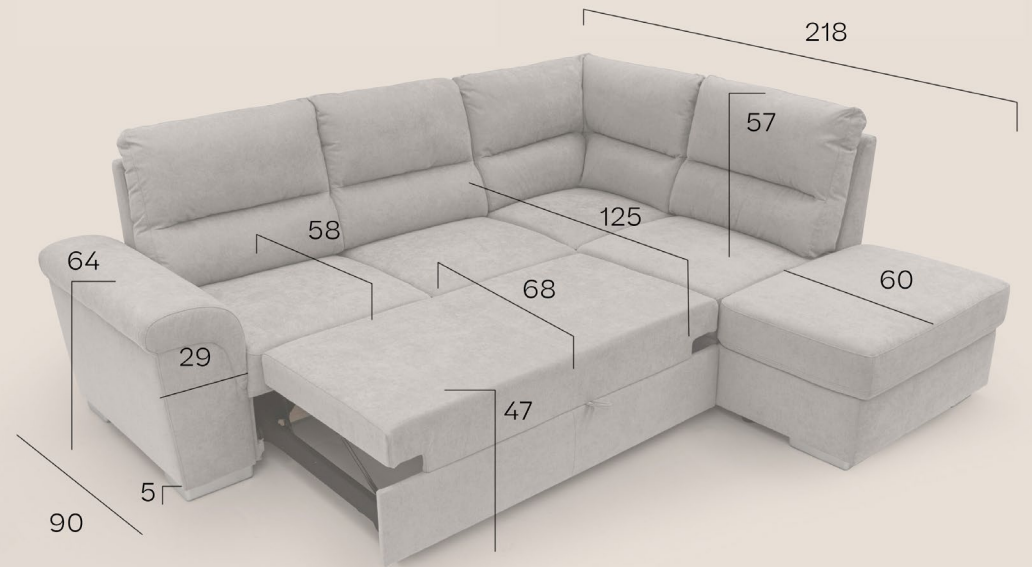

Versione LINEARE (2 sedute)

divano 3 posti : 199 x 90 x 98 cm (L x P x H) - 115 Kg

Versione ANGOLARE

divano angolare 262 : 262 x 90/218 x 99 cm (L x P x H) - 160 Kg

Profondità estraibile aperto : 156 cm

Profondità composizione : 218 cm

58

125

68

29

47

90

5

Dimensioni

Versione ANGOLARE

98

90

262

262

158

47

218

57

64

58

125

29

47

90

5