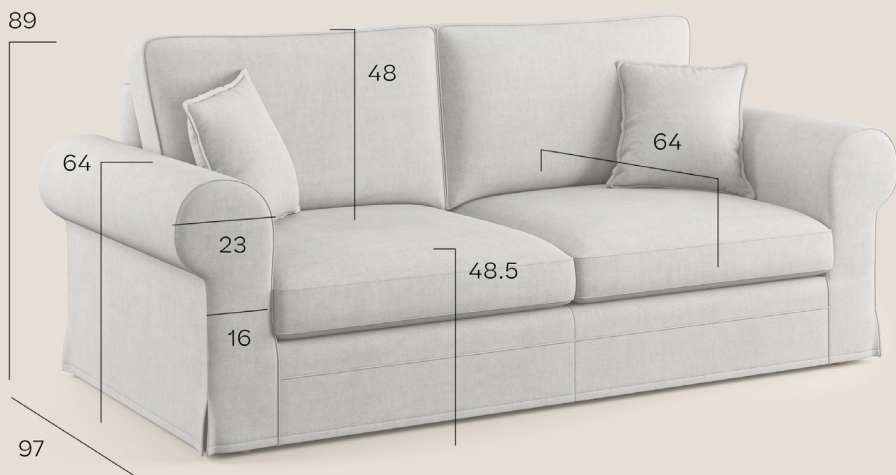

Versione LINEARE

Versione 170 : 170 x 97 x 89 cm (L x P x H)

Versione 190 : 200 x 97 x 89 cm (L x P x H)

Versione 210 : 230 x 97 x 89 cm (L x P x H)

Materiali

Materiale struttura : Legno di abete e multistrato di faggio

Caratteristiche tessuto : Lavabile a 30° in lavatrice, impermeabile con trattamento idrorepellente (water-repellent)

Molleggio : Cinghie elastiche intrecciate

Piedini : legno di faggio

Dimensioni

Versione LINEARE

170

200

230

2x : 46x46 cm