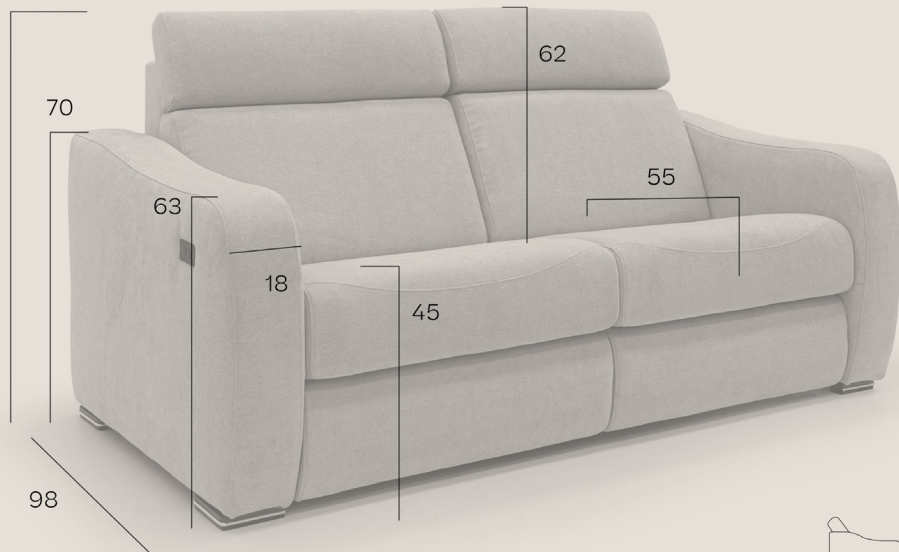

Divano RECLINABILE 100% made in Italy **con tecnologia 0 WALL** per accostarlo tranquillamente alla parete facendo sì che, nella massima posizione di relax, l'ingombro posteriore non ecceda oltre la lunghezza del bracciolo .

Bracciolo sfoderabile : Sì

poggiatesta reclinabili : No

Tessuto anallergico : Sì

Portata massima : 600kg

Fabbricazione : Made in Italy

Dimensioni

Altezza seduta : 45 cm
Altezza bracciolo : 63 cm / 70 cm
Larghezza bracciolo : 18 cm
Profondità seduta : 55 cm
Altezza schienale : 62 cm
Altezza divano : 100 cm
Profondità : 98 cm
Profondità con relax aperto : 153 cm

Versione LINEARE

divano 2 posti : 172 x 98 x 100 cm (L x P x H) - 115 Kg

divano 3 posti : 192 x 98 x 100 cm (L x P x H) - 125 Kg

Materiali

Materiale struttura : Abete e fibre di legno
Meccanismo relax : meccanismo elettrico con tecnologia 0 wall
Materiale Spalliera : Poliuretano espanso 21S kg/m³
Materiale Cuscini Seduta : poliuretano espanso densità 35 kg/m³ e fibra sintetica 200 g/m²
Caratteristiche tessuto : Lavabile a 30° in lavatrice
Molleggio : Cinghie elastiche
Piedini : legno wengè con profilo cromato h 4 cm

Dimensioni

Versione LINEARE

172

192

100

153