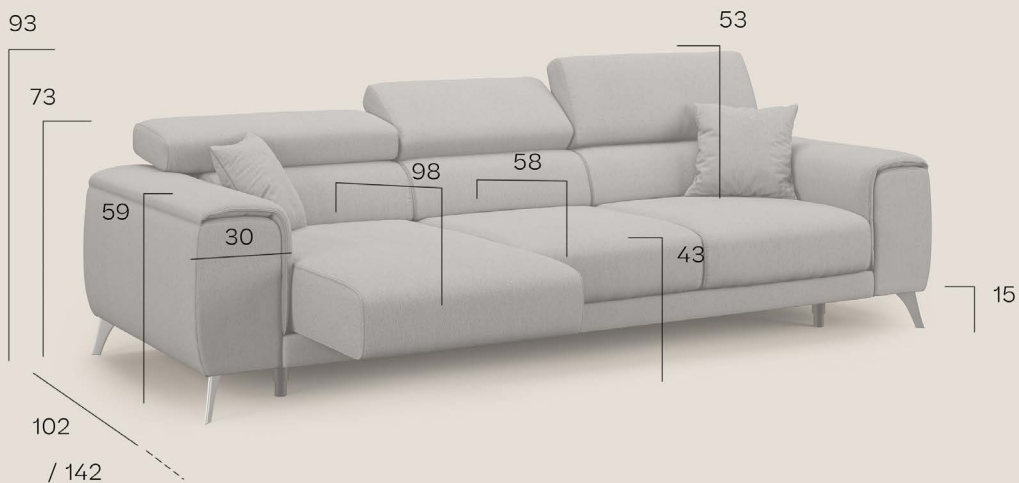

Fabbricazione : Made in Italy

Dimensioni

Altezza seduta : 43 cm
Altezza bracciolo : 59 cm
Larghezza bracciolo : 30 cm
Profondità seduta : 58 / 98 cm (+40 cm)
Altezza divano : 73 cm
Altezza divano con poggiatesta aperti : 93 cm
Altezza schienale : 53 cm con poggiatesta aperti
Altezza piedini : 15 cm

Profondità : 102 cm
Profondità MAX seduta : 142 cm
Profondità penisola : 165 cm

Versione LINEARE (2 sedute)

divano 2 posti : 185 x 102 x 73 cm (L x P x H) - 105 Kg

divano 3 posti : 215 x 102 x 73 cm (L x P x H) - 115 Kg

Profondità con sedute allungate : 142 cm

Versione LINEARE (3 sedute)

versione 3 sedute : 260 x 102 x 73 cm (L x P x H) - 135 Kg
Profondità sedute allungate : 142 cm

Versione ANGOLARE

Dimensione composizione : 260 x 102 x 73 (L x P x H)
Profondità sedute allungate : 142 cm
Profondità penisola : 165 cm

Dimensioni

Versione LINEARE

185

215

Dimensioni

Versione 3 sedute

260

Dimensioni