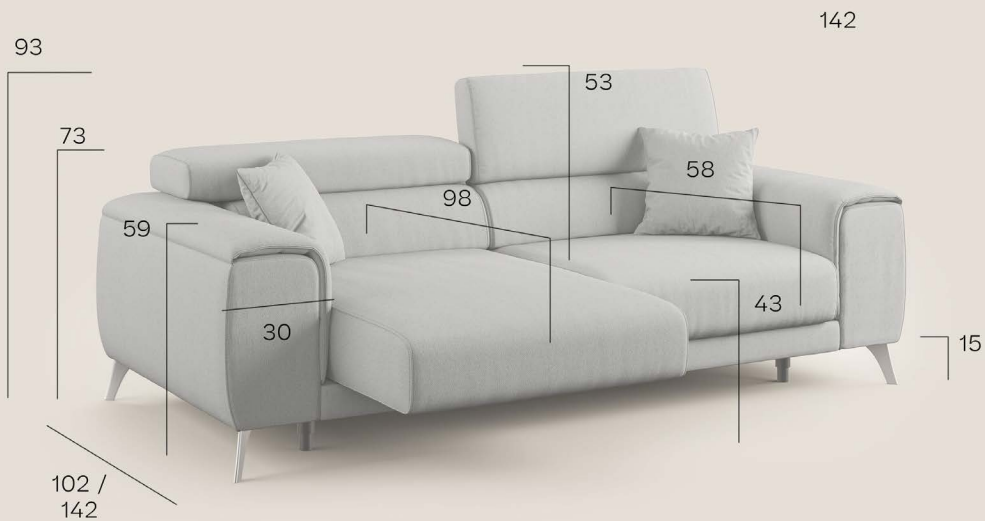

Fabbricazione : Made in Italy

Dimensioni

Altezza seduta : 43 cm
Altezza bracciolo : 59 cm
Larghezza bracciolo : 30 cm
Profondità seduta : 58 / 98 cm (+40 cm)
Altezza divano : 73 cm
Altezza divano con poggiatesta aperti : 93 cm
Altezza schienale : 53 cm con poggiatesta aperti
Altezza piedini : 15 cm

Profondità : 102 cm
Profondità MAX seduta : 142 cm
Profondità penisola : 165 cm

Versione LINEARE (2 sedute)

divano 2 posti : 185 x 102 x 73 cm (L x P x H) - 105 Kg

divano 3 posti : 215 x 102 x 73 cm (L x P x H) - 115 Kg

Profondità con sedute allungate : 142 cm

Versione LINEARE (3 sedute)

versione 3 sedute : 260 x 102 x 73 cm (L x P x H) - 135 Kg
Profondità sedute allungate : 142 cm

Versione ANGOLARE

Dimensione composizione : 260 x 102 x 73 (L x P x H)
Profondità sedute allungate : 142 cm
Profondità penisola : 165 cm

Dimensioni

Versione LINEARE

185

215

Dimensioni

Versione 3 sedute

260

Dimensioni