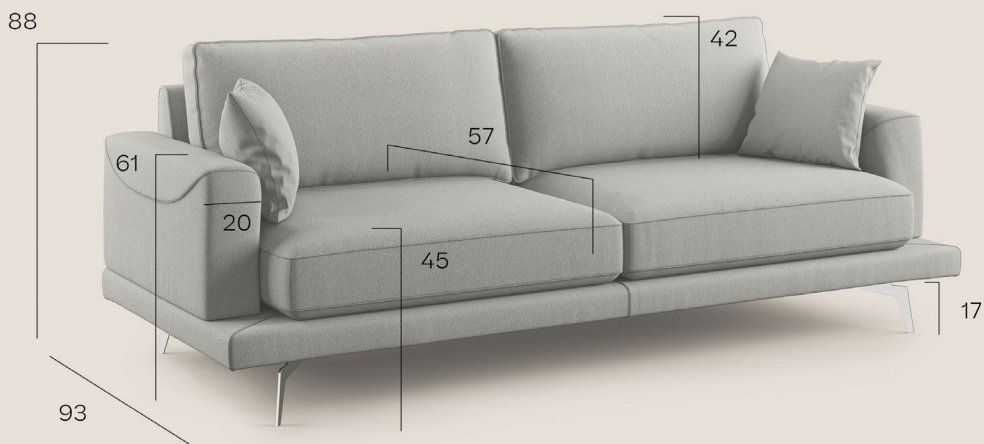

Versione **ANGOLARE**

Versione 268 : 268 x 93 x 88 cm (L x P x H)
divano laterale 160 cm + 108 cm penisola

Versione 288 : 288 x 93 x 88 cm (L x P x H)
divano laterale 180 cm + 108 cm penisola

Versione 308 : 308 x 93 x 88 cm (L x P x H)
divano laterale 200 cm + 108 cm penisola

Versione 328 : 328 x 93 x 88 cm (L x P x H)
divano laterale 220 cm + 108 cm penisola

Dimensione penisola : 108 x 174 x 88 cm (L x P x H)
Profondità penisola : 174 cm

Materiali

Materiale struttura : Abete e fibre di legno
Cuscini Spalliera : In VERA PIUMA D'OCA
Cuscini Seduta : doppia densità D35 / D28 e fibra sintetica 200 g/m³
Caratteristiche rivestimento: Possibilità di realizzazione in tessuto -
microfibra - velluto - ecopelle (pelle a richiesta)
Molleggio : Cinghie elastiche

Dimensioni

Versione LINEARE

178

198

218

238

Dimensioni

Versione ANGOLARE

268

288

308

328

Dimensioni

Versione POLTRONA