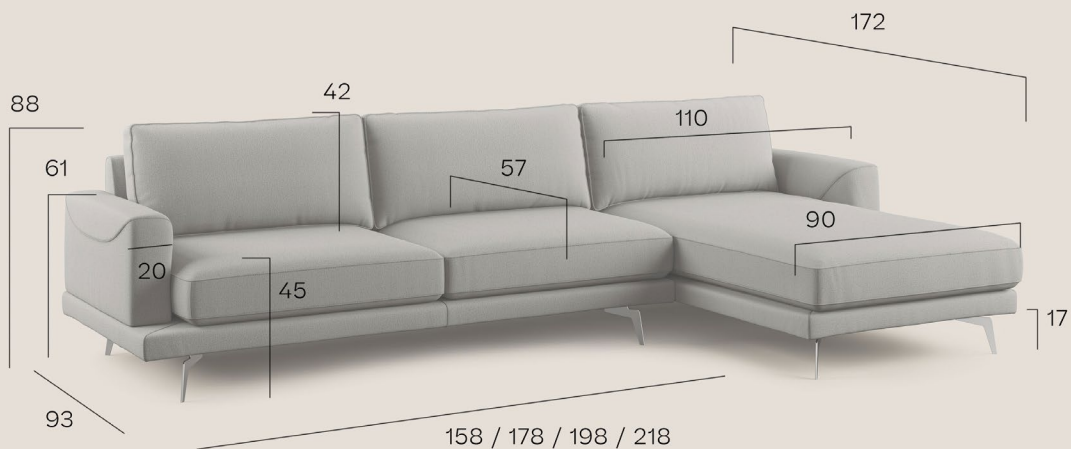

Versione **ANGOLARE**

Versione 268 : 268 x 93 x 88 cm (L x P x H)
divano laterale 160 cm + 108 cm penisola

Versione 288 : 288 x 93 x 88 cm (L x P x H)
divano laterale 180 cm + 108 cm penisola

Versione 308 : 308 x 93 x 88 cm (L x P x H)
divano laterale 200 cm + 108 cm penisola

Versione 328 : 328 x 93 x 88 cm (L x P x H)
divano laterale 220 cm + 108 cm penisola

Dimensione penisola : 108 x 174 x 88 cm (L x P x H)
Profondità penisola : 174 cm

Materiali

Materiale struttura : Abete e fibre di legno
Cuscini Spalliera : In VERA PIUMA D'OCA
Cuscini Seduta : doppia densità D35 / D28 e fibra sintetica 200 g/m³
Caratteristiche rivestimento: Possibilità di realizzazione in tessuto -
microfibra - velluto - ecopelle (pelle a richiesta)
Molleggio : Cinghie elastiche

Dimensioni

Versione LINEARE

178

198

218

238

Dimensioni

Versione ANGOLARE

268

288

308

328

Dimensioni

Versione POLTRONA