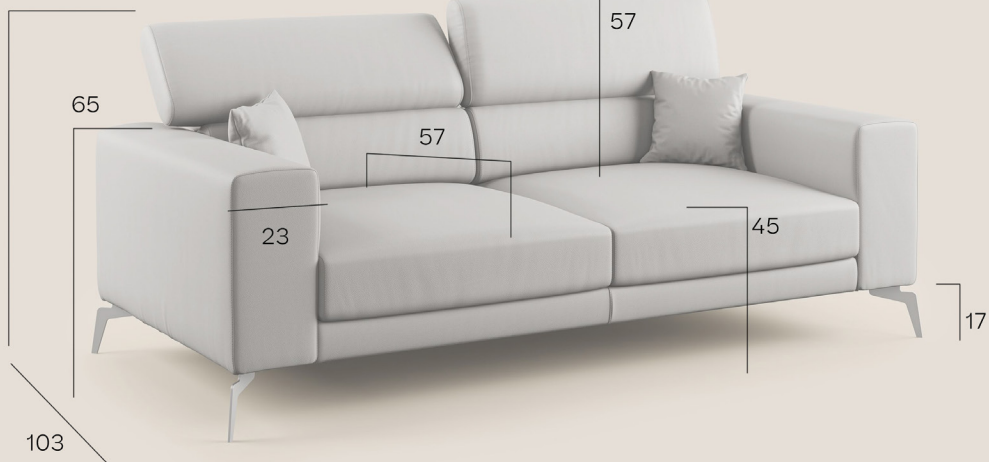

Altezza piedini : 17 cm

Versione LINEARE

Dimensione divano 3 posti maxi 230 x 103 x 77 cm (L x P x H)
Dimensione divano 3 posti 210 x 103 x 77 cm (L x P x H)
Dimensione divano 2 posti maxi: 190 x 103 x 77 cm (L x P x H)
Dimensione divano 2 posti: 170 x 103 x 77 cm (L x P x H)

Versione ANGOLARE

Versione 250 : 250 x 103 x 77 cm (L x P x H)
divano laterale 147 cm + 103 cm penisola

Versione 270 : 270 x 103 x 77 cm (L x P x H)
divano laterale 167 cm + 103 cm penisola

Versione 290 : 290 x 103 x 77 cm (L x P x H)
divano laterale 187 cm + 103 cm penisola

Dimensioni

Versione LINEARE

170

190

210

230

77 / 98

65

57

57

23

45

17

103

Dimensioni

Versione ANGOLARE