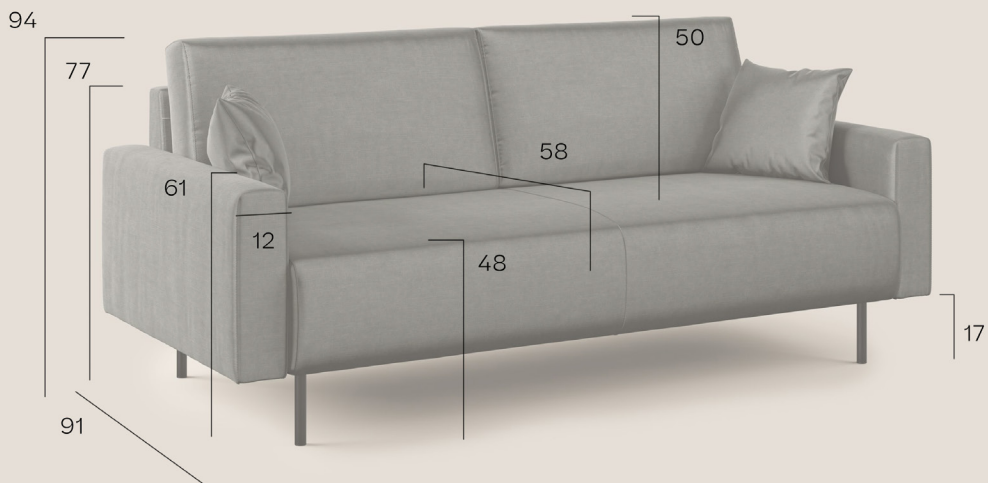

La seduta in gomma a doppio strato con differenziazione di densità, così si ha uno strato morbido al tatto ed all'interno invece è più duro così da garantire una portanza più elevata.

Disponibile anche nella versione angolare da 224 cm che grazie a tali dimensioni e linee pulite riesce ad inserirsi in qualsiasi contesto di spazi e arredo.

Portata massima : 500kg lineare / 900kg angolare

Fabbricazione : Made in Italy

Dimensioni

Altezza seduta : 47 cm

Altezza bracciolo : 61 cm

Larghezza bracciolo : 12 cm

Profondità seduta : 58 cm

Altezza schienale : 50 cm

Altezza piedini : 18 cm

Profondità penisola : 160 cm

Versione LINEARE

Dimensione 162 : 162 x 94 x 92 cm (L x P x H)

Dimensione 192 : 192 x 94 x 92 cm (L x P x H)

Versione ANGOLARE

Dimensione : 224 x 91 x 94 cm (L x P x H)

Molleggio : Cinghie elastiche

Piedini : Acciaio nero cilindrici h18 cm

Dimensioni

Versione LINEARE

162

192

Dimensioni

Versione ANGOLARE